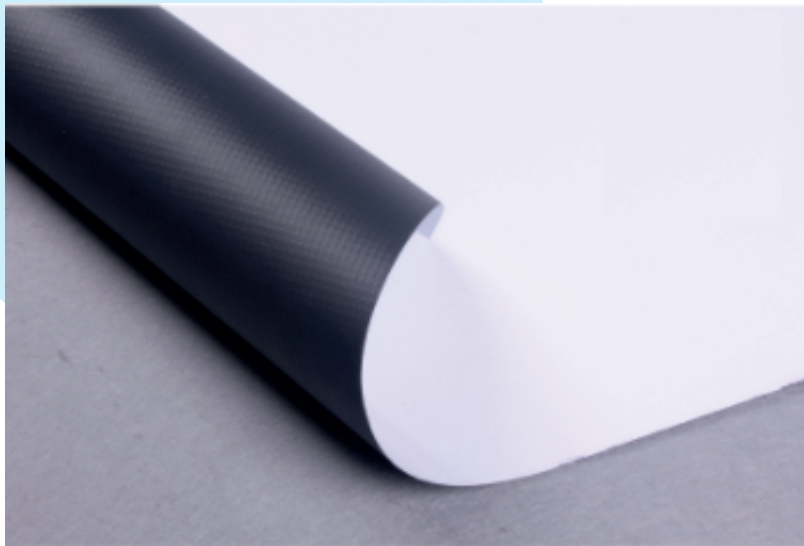

Sky Colors

BANNER RESPALDO GRIS 13 Oz

Peso:	440 gr
Base:	300 x 500
Hilados:	18 x 12
Tipo:	Brillante
Medidas:	1,02m - 1,22m
	1,52m - 1,60m
	1,80m - 2,00m
	2,20m - 2,50m
	2,80m - 3,20m
Largo Rollo	50 Mts
Temperatura:	- 30 C° a 70 C°
Resistencia al rasgado:	700N / 5cm
	650N / 5cm
Adhesión	60 N/5cm

Características

Para uso de tipo publicitario en interior y exterior, especial para la elaboración de proyectos especiales. Resistencia al impacto y larga vida de servicio hasta 1 año en uso en exterior, funciona para impresoras Eco solventes, solventes, UV, Látex etc.